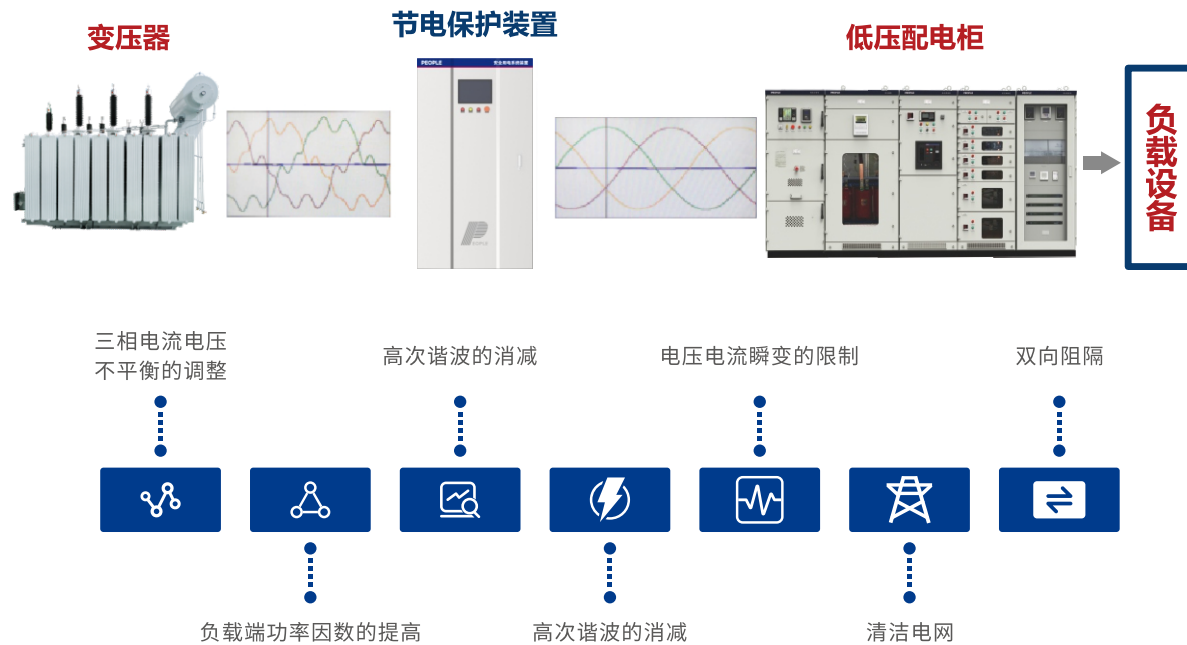

节电服务解决方案

解决方案

经节能诊断后，采用EMC合同能源管理模式，与高耗电企业以契约形式约定节电目标全额出资，并提供设计、建设、安装调试、维保等咨询及工程服务（不包括运行管理）；在合同分享期内，企业以节电效益即减少的电费，按一定比例支付投入成本及合理利润；合同期满后设备资产及节电效益归企业客户所有。

在变压器后端安装先进可靠的整体节电保护装置，守住企业用电大门，治理电能污染，从而保护用电设备、提高设备效率、降低故障损失和电费支出。

节电保护装置设备核心为类变压器电磁结构，主回路没有任何电子元器件，没有机械运动，设计使用寿命达30年以上，串联安装在低压变压器二出口侧，综合提升所有负载的电能品质。