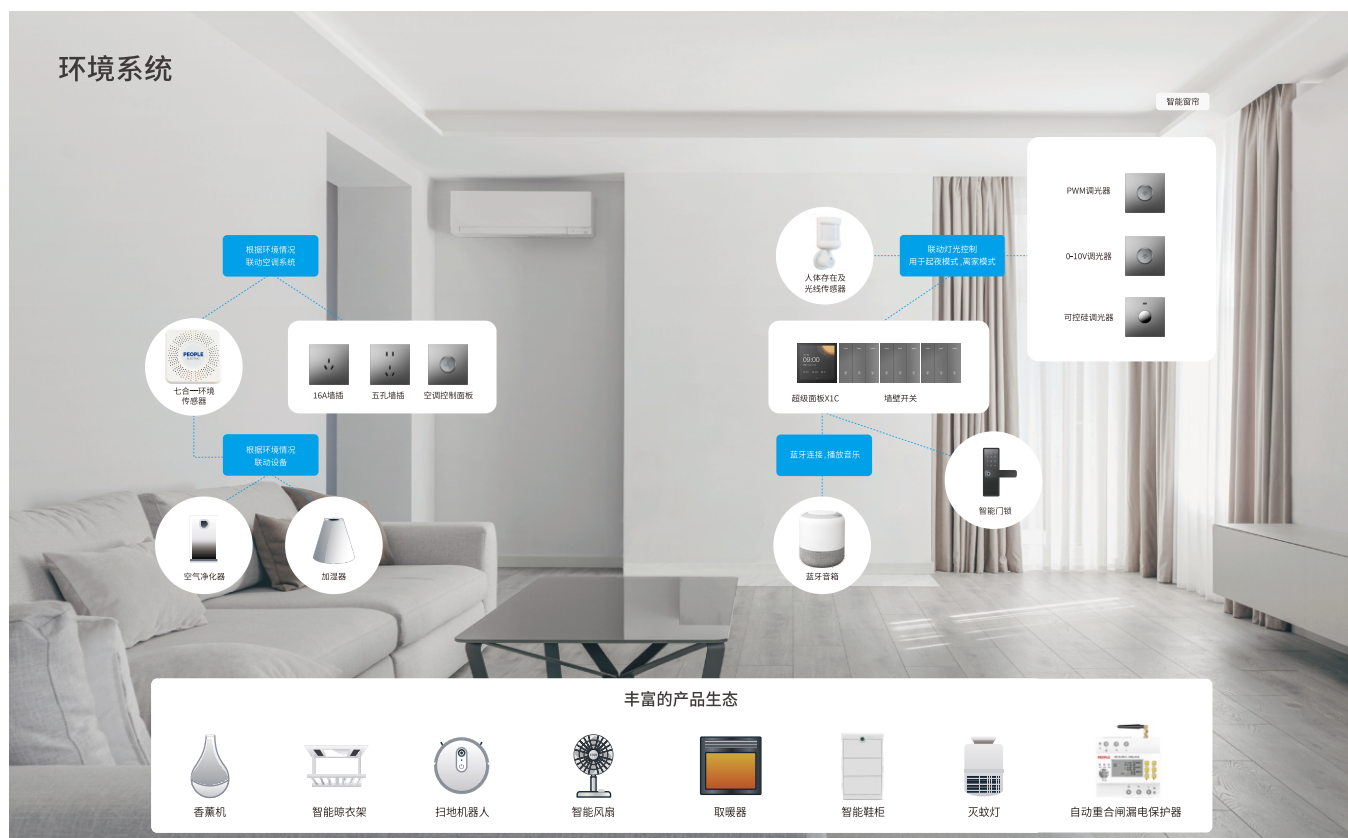

## 赢领系列组网系统

### 系统介绍

人民电工从开关插座拳头产品起步, 历经多年持续发展, 围绕全宅家居电气装饰和美化需求, 且在业内首倡“全宅家居电气集成商”理念, 逐步形成了开关插座、集成浴霸、凉霸、排插、地板插座等多品类家居电气产品。