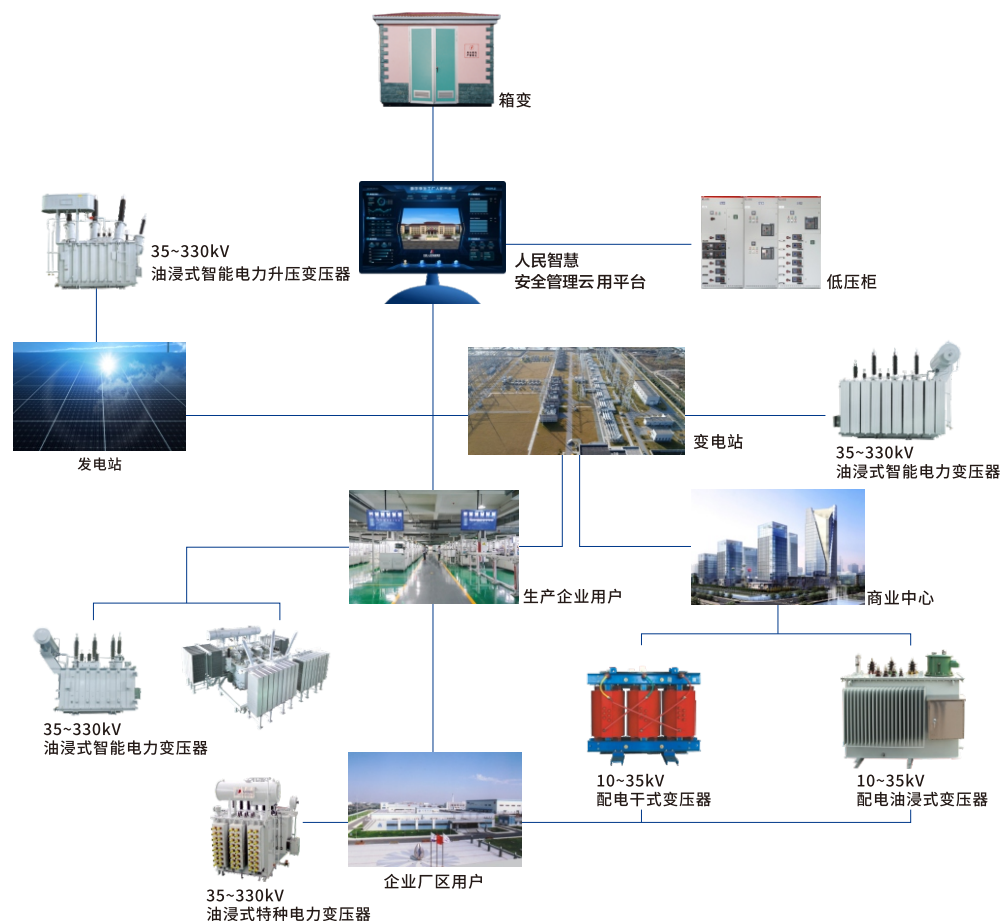

输变电系统方案

系统介绍

公司具备750kV及以下电力变压器、干式变压器、非晶合金变压器、高压互感器和箱式变电站以及330kV及以下特种变压器产品的设计、制造及试验能力。产品被广泛运用于国家电网、交通运输城市建设、石油化工、冶金矿山和其它重大工程项目。变压器技术具有“智能化、低损耗、低噪音、低排放、低温升、抗短路、无渗漏”等特点，各项指标均达到国际先进水平。