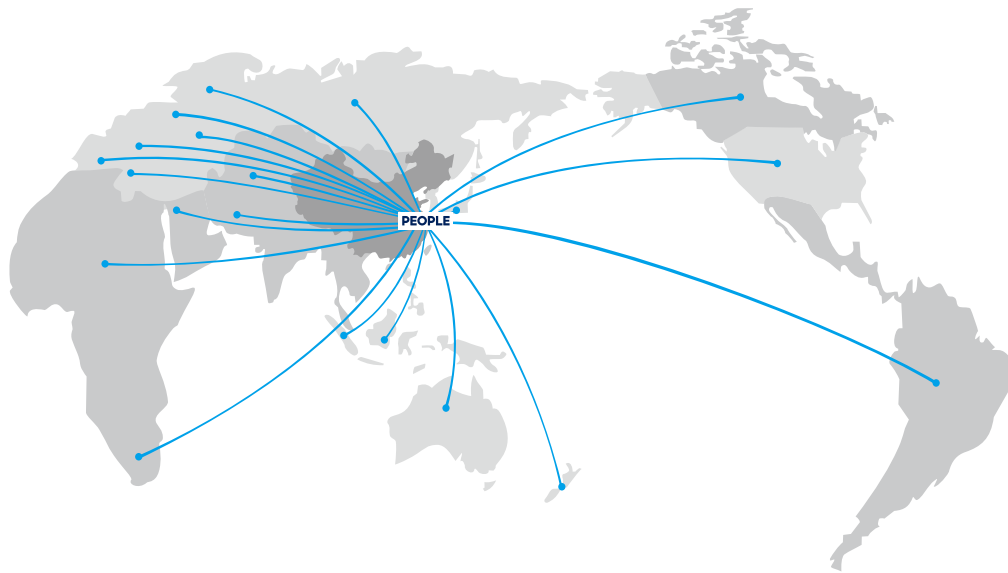

中国·人民电器集团拥有35家全资子公司，150家控股成员企业，1500多家加工协作企业和遍布全球的5000多家销售公司。产品畅销全球125个国家和地区，并在东亚、中东、北美、欧盟的50多个国家建立了分支机构。

**5大研发基地**

德国柏林、北京、香港  
上海、温州

**6大智造基地**

浙江、上海、南昌  
抚州、合肥、枣庄

**6大全球营销区域**

亚太区、西亚非洲区、欧洲区  
拉丁美洲区、北美洲区、中国区