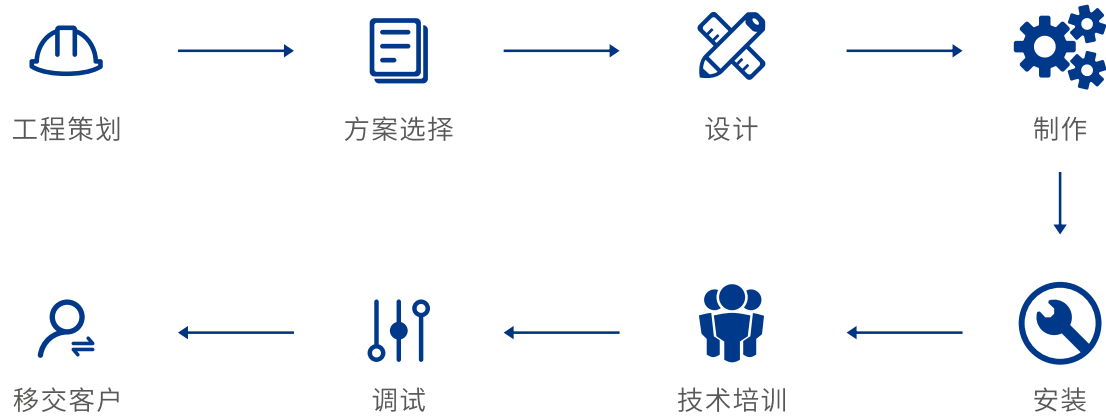

EPC总包运营及服务解决方案

应用场景