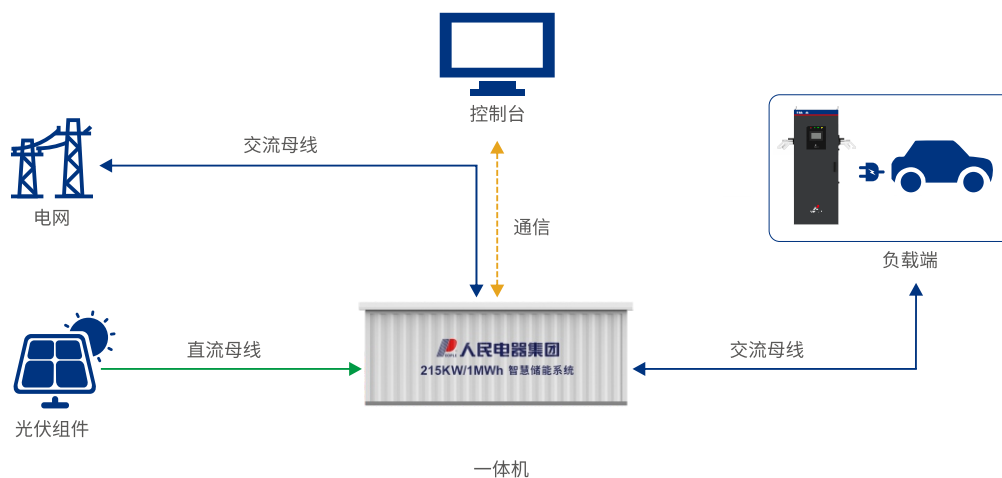

光伏储能一体化系统

应用场景

系统介绍

光储充电能质量一体机是中国·人民电器集团将重点推出的一款储能新产品。可适配多种电池，实现不同充放电的策略。其通讯方式有RS485、CAN、以太网等，支持并网模式、离网模式等多种工作模式。拥有离网独立逆变功能，保证重要负载供电。

光伏储能一体机可应用多种场景。通常光伏能量优先存储于电池中，余电给负载供电，当光伏能量不足时，由储能电池给负载供电。当跟柴油发电机组成光储柴微网系统时，光伏能量优先存储于电池中，余电给负载供电，当光伏能量不足时，先由储能电池给负载供电，能量不足时再由柴油发电机给负载供电。当应急供电和备电时，市电断电后会自动切换为离网带载模式，保证负载不掉电的同时支持离网黑启动，保证应急负载供电。