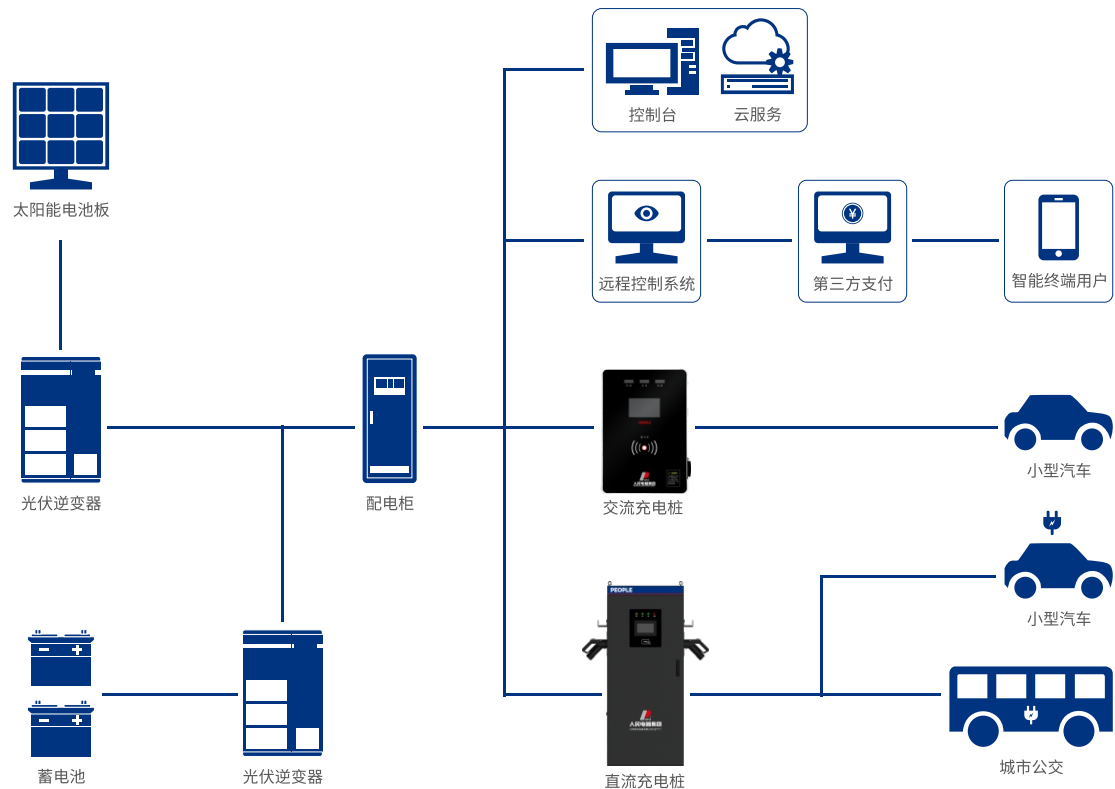

绿色智能充电系统

系统介绍

绿色智能充电解决方案集交流充电系统、直流充电系统、有源滤波系统、智能云平台管理系统、综合支付系统于一体的综合性解决方案。

人民电器凭借领先行业的核心技术、智能的能量优化管理策略、丰富的可再生能源应用经验，高覆盖的云平台网络、便捷的支付方式，让绿色和智能伴您一路同行。