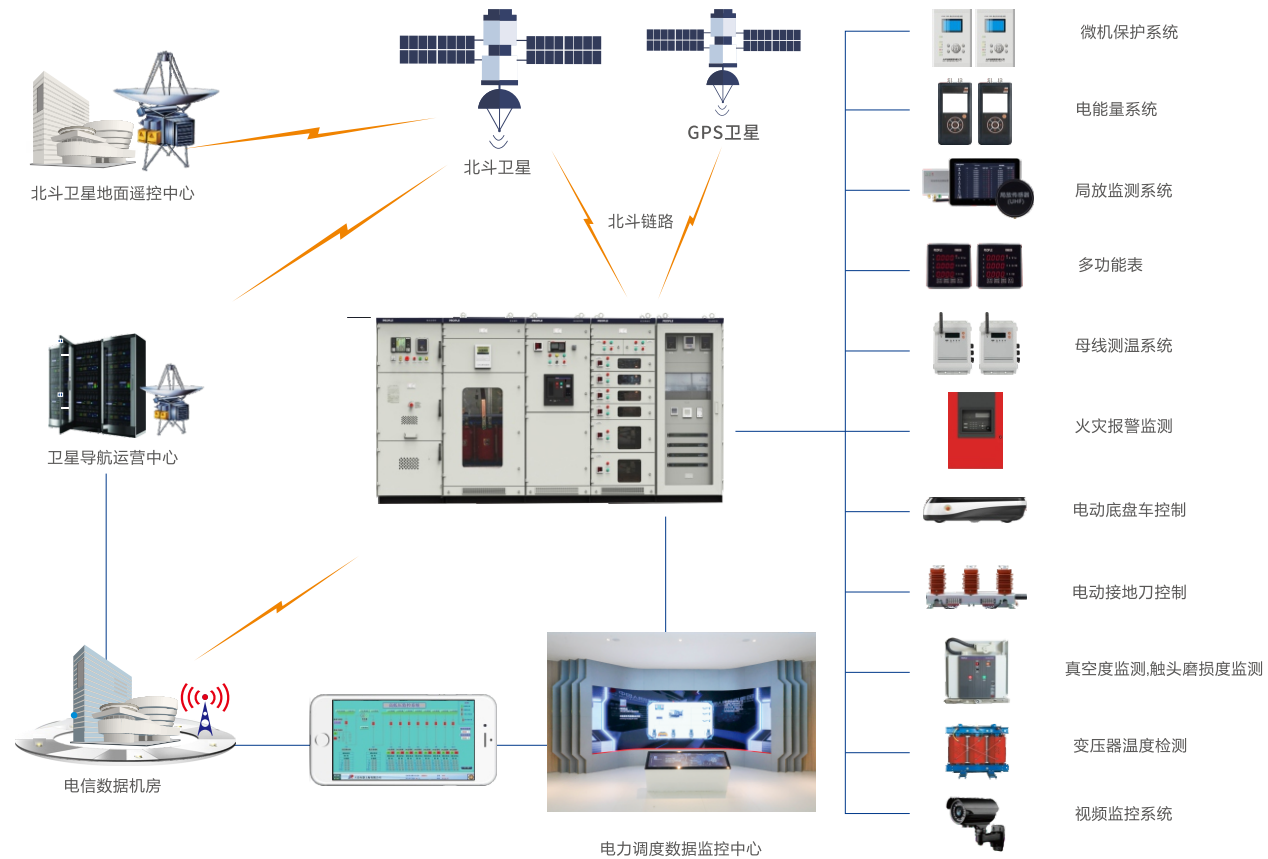

## 全宅家居电气解决方案

### 系统介绍

人民电工从开关插座拳头产品起步, 历经多年持续发展, 围绕全宅家居电气装饰和美化需求, 且在业内首倡“全宅家居电气集成商”理念, 逐步形成了开关插座、集成浴霸、凉霸、排插、地板插座等多品类家居电气产品。

## 系统介绍

智能成套配电技术解决方案,用智慧为您管理配电。该方案实现了成套技术全面智能化,远程操控在线监测,产品质量遥遥领先。柜体采用特殊设计的门锁、链,在并柜时,柜门最大开启角度大于140°,可有效增加配电室操作空间。