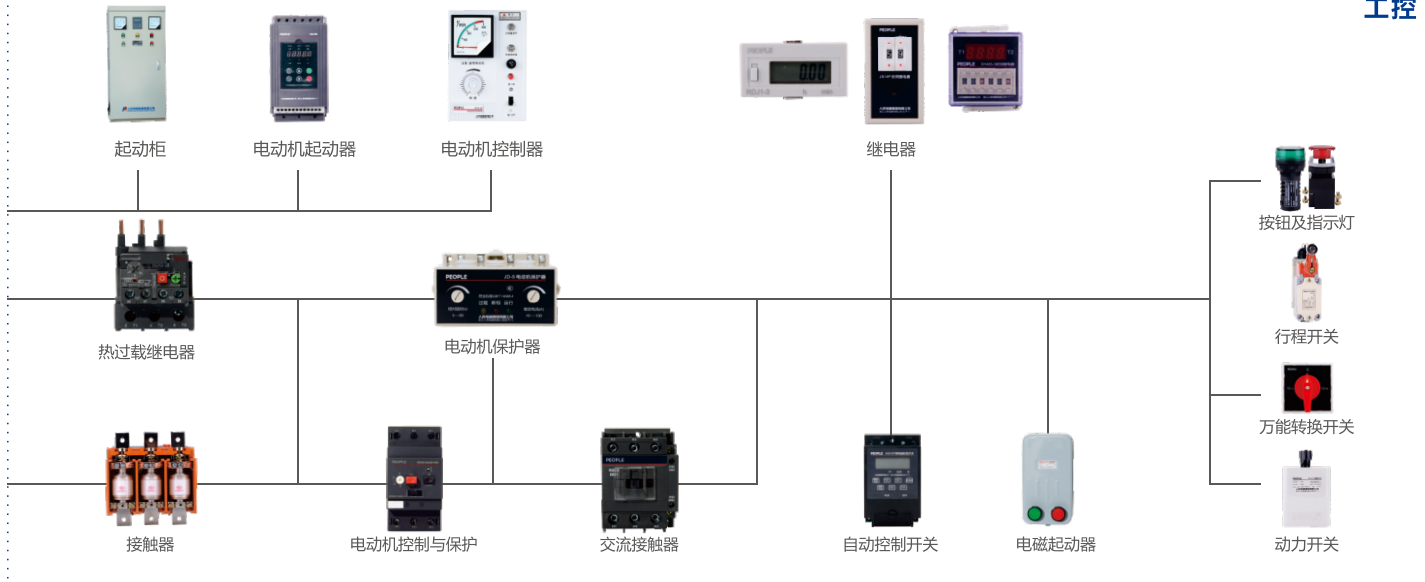

电力系统全景图

工控

终端

新能源