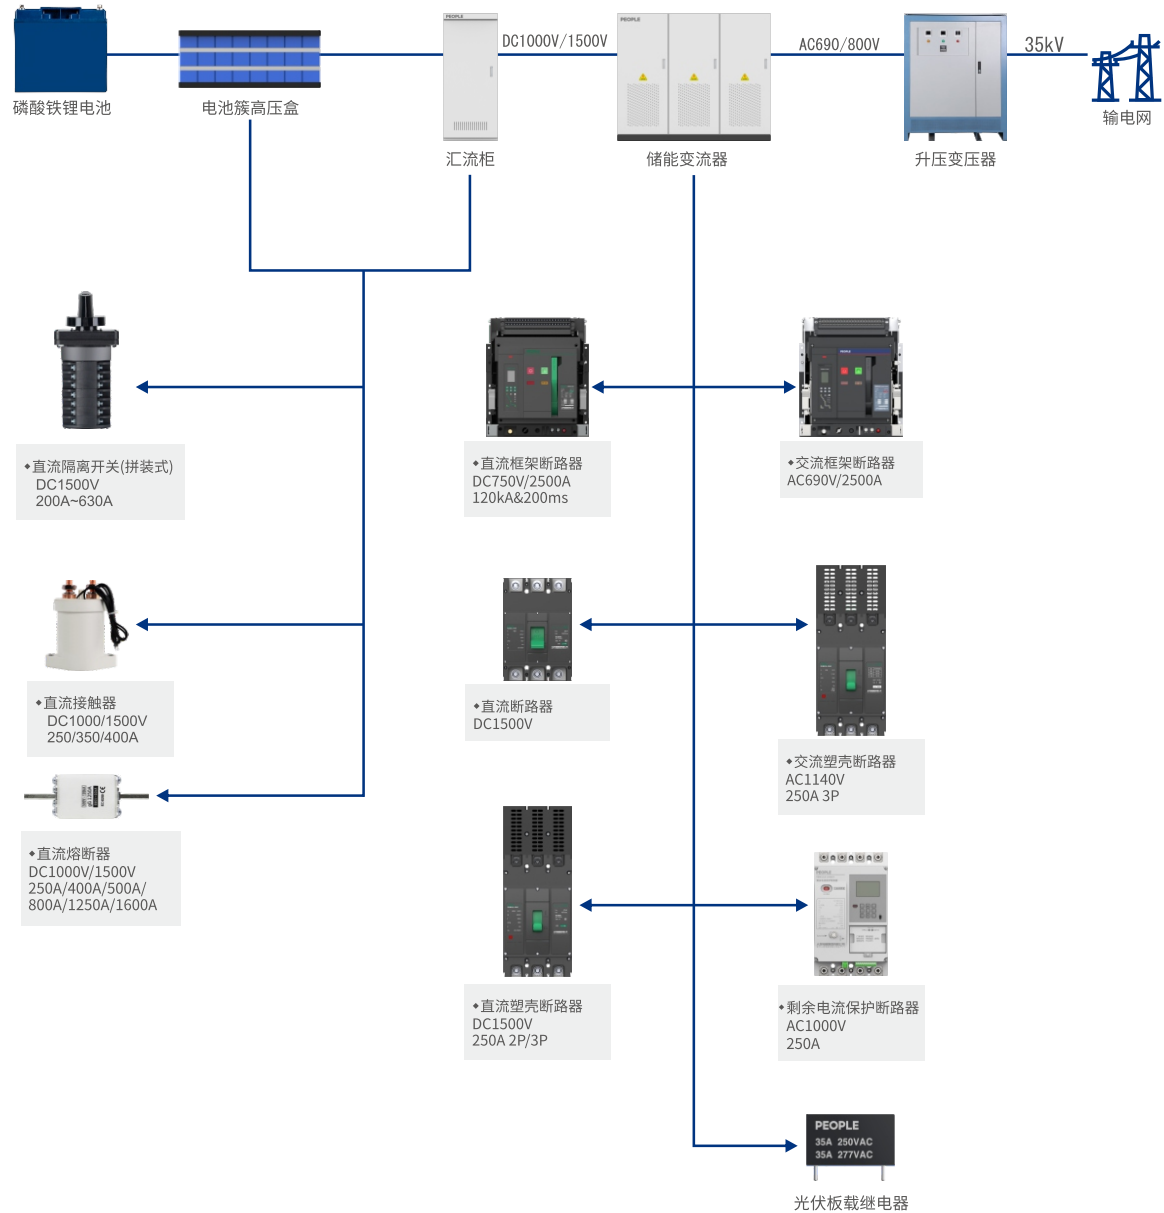

新领系列光储系统

工商业储能系统产品需求